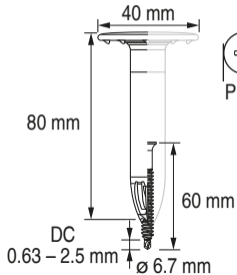

S-IDP 6.7C/40x100

2039440

Duplex coated

2042441