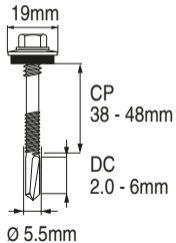

S-CD 63 C 5.5 x 76

413344